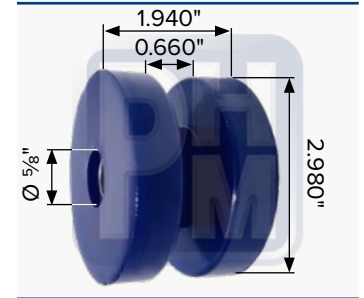

TTP9192

OEM 05-16070-000
Radiator mount (Polyurethane)
Century, Columbia