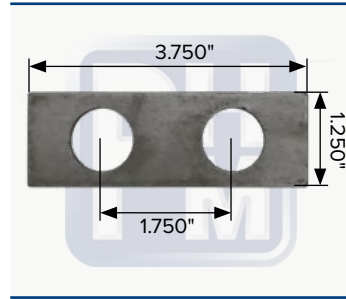

PHM-7-1656

OEM 3-06232
Torque rod bracket

PHM-7-MPB341

OEM 305114001, MPB341
Alignment shim

**TRUCK
SPARE PARTS**

Partes Herramientas y Maquinados, S.A. de C.V.
Calle 28 #2774, Zona Industrial, C.P. 44940
Guadalajara, Jalisco, México