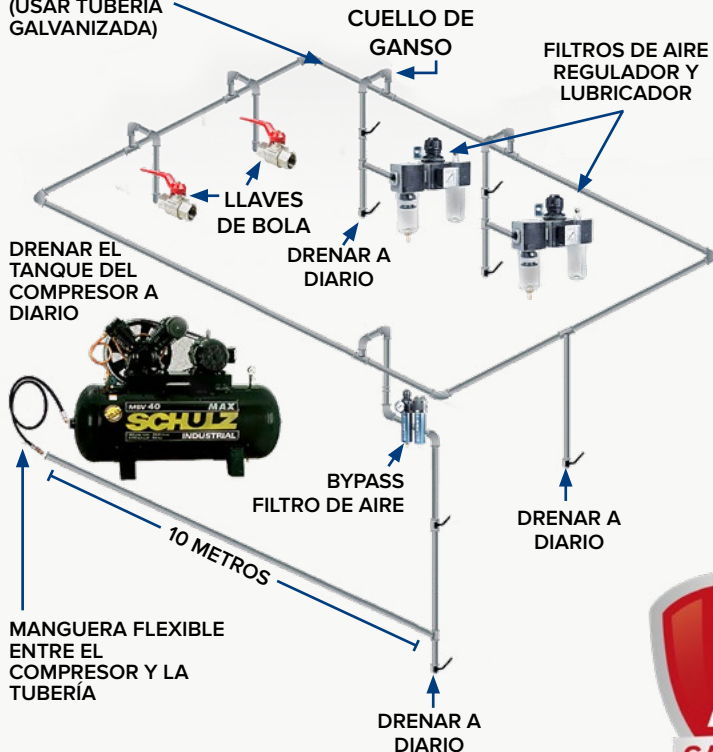

7LLWPNAT800

- Impulso de 1/2"
- Presión de operación: 90 psi
- Torque máximo: 854 Nm/630 ft-lb
- Entrada de aire: 1/4"
- Consumo de aire: 3.7 cfm
- Peso: 2.39 kg

PISTOLA DE IMPACTO DE 1"

7LLWPNAT6966

- Impulso de 1"
- Presión de operación: 90 psi
- Torque máximo: 2600 Nm/1917 ft-lb
- Entrada de aire: ½"
- Consumo de aire: 12.0 cfm
- Peso: 13.5 kg

PISTOLA DE IMPACTO DE 1"

7LLWPNAT2606

- Impulso de 1"
- Presión de operación: 90 psi
- Torque máximo: 2600 Nm/1917 ft-lb
- Entrada de aire: ½"
- Consumo de aire: 12.0 cfm
- Peso: 11.6 kg

GUÍA DE INSTLACIÓN TOMAS Y FILTROS

PENDIENTE RECOMENDADA 10 CM POR CADA 15 METROS (USAR TUBERÍA GALVANIZADA)

FILTRO REGULADOR Y LUBRICADOR

7LLWLUL4250

- Entrada de aire: ½"

FILTRO REGULADOR Y LUBRICADOR

7LLWLUL2225

- Entrada de aire: ¼"

TECNOLOGÍA DE VANGUARDIA