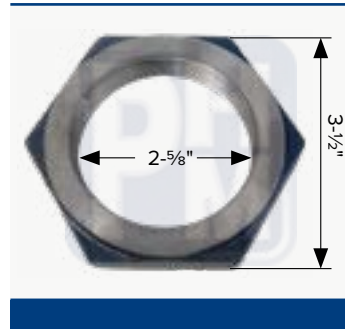

Kit mirilla trasera en policarbonato

**PHM-7-0034**

Respaldo tuerca propar

**PHM-1-0035**

Tuerca eje propar ligera 3-1/2"

**PHM-1-HV35**

Tuerca eje propar reforzada

**PHM-1-2625**