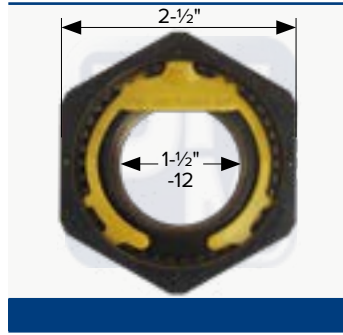

Tuerca eje 2-5/8" -16 hilos con MET

**TT80657**

Tuerca eje 3.480" -16 hilos con MET

**TT4723**

Tuerca para eje delantero rosca 1.500"-18

**TT4743**

Tuerca para eje delantero rosca 1.500"-18

**TT4836**