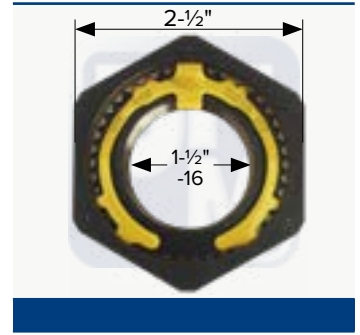

TT4837

Tuerca para eje delantero rosca 1.500"-18